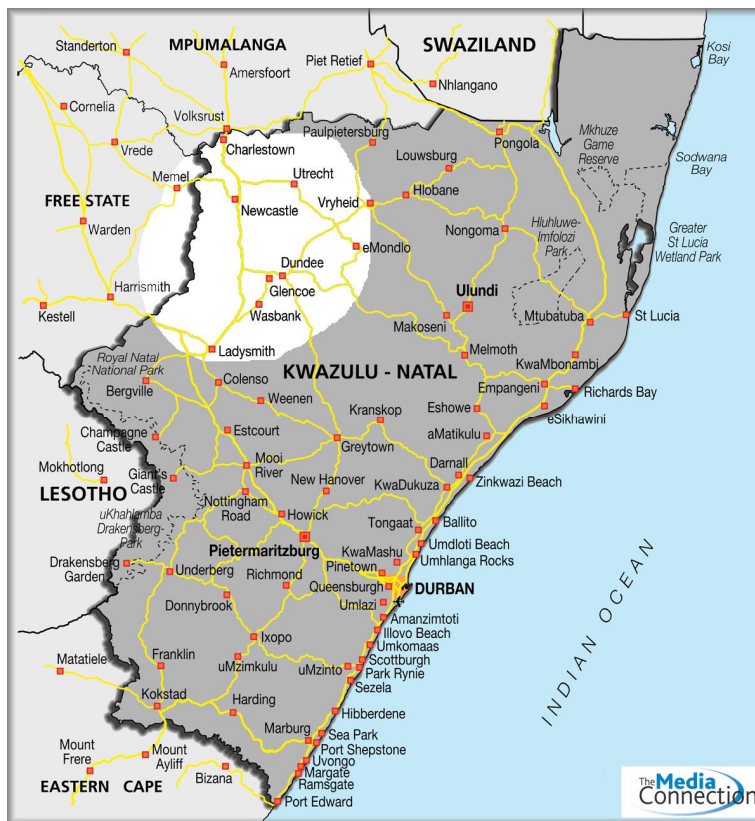

RADIO NEWCASTLE

RATES

WEEKDAYS	Mon - Fri	
05h00 - 06h00	465.00	
06h00 - 09h00	721.00	
09h00 - 12h00	618.00	
12h00 - 14h00	618.00	
14h00 - 16h00	618.00	
16h00 - 18h00	721.00	
18h00 - 20h00	721.00	
20h00 - 22h00	721.00	
22h00 - 24h00	465.00	
24h00 - 05h00	465.00	
WEEKENDS	Sat	Sun
05h00 - 06h00	618.00	618.00
06h00 - 09h00	721.00	618.00
09h00 - 12h00	721.00	618.00
12h00 - 14h00	721.00	618.00
14h00 - 16h00	721.00	618.00
16h00 - 18h00	721.00	618.00
18h00 - 20h00	618.00	618.00
20h00 - 22h00	618.00	618.00
22h00 - 24h00	618.00	618.00
24h00 - 05h00	618.00	618.00
Material Req.	CD OR MP3	
Special Instructions	None	
Restrictions	None	

FREQUENCY	103.7 FM
COVERAGE AREAS	Broadcasts to Newcastle, Utrecht, Volksrust, Nqutu, Dundee, Glencoe, Ladysmith & surrounding areas. Also touches parts of Standerton & Vryheid.
LSM GROUP	1 – 10 – majority in LSM 6 - 8
AGE GROUP	16 – 65
MALE/FEMALE LISTENERS	Men 60%, Women 40%
BROADCAST HOURS / DAYS	24/7
BROADCAST LANGUAGES	Zulu 80%, English 20%
TARGET MARKET	Multicultural community
PROGRAMME FORMAT/ GENERAL INFO	Talk 70%, Music 30%
LISTENERSHIP FIGURES	152 000 RAMS FEB 2011